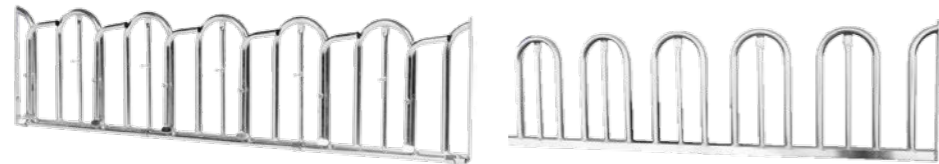

Salle de Traite

Référence	TCRST2006	TCRST3009
Désignation	Cornadis chèvres salle de traite. Prise en cascade par la gauche (G) ou la droite (D). Fermeture individuelle automatique. Verrouillage par le bas : convient pour les chèvres à cornes. 31 cm/place (3 chèvres par mètre). Auge et séparations disponibles, voir p. 45.	
Longueur	1,92 m - 6 places	2,88 m - 9 places
Hauteur	50 cm	50 cm
Poids	21 kg	27 kg

Stabulation chevrettes, chèvres et brebis avec cornes

Référence	TCSC2008	TCSC2006	TCSC3009	TCCLS206
Désignation	Cornadis chevrettes. Prise individuelle automatique, verrouillage par le bas. 25 cm/place (4 chevrettes par mètre).	Cornadis ovins/caprins. Prise individuelle automatique, verrouillage par le bas. 31 cm/place (3 animaux par mètre).		Libre service festons sans verrouillage.
Longueur	1,92 m - 8 places	1,92 m - 6 places	2,88 m - 9 places	1,92 m - 6 places
Hauteur	50 cm	50 cm	50 cm	50 cm
Poids	19 kg	18 kg	24 kg	14 kg

Stabulation chèvres et moutons sans cornes

Référence	TCCB2006	TCOB2005	TPOS1118	TPOF1000
Désignation	Cornadis ovins/caprins. Prise individuelle automatique, verrouillage par le haut (animaux sans cornes). 31 cm/place (3 animaux par mètre).	Cornadis ovins gros gabarit. Prise individuelle automatique, verrouillage par le haut (animaux sans cornes). 40 cm/place (5 moutons par 2 mètres).	Poteau bouché. 2 perçages. Galvanisé.	
Longueur	1,92 m - 6 places	2,00 m - 5 places	À sceller.	Sur platine à boulonner au sol.
Hauteur	72 cm	72 cm	40x40 mm	40x40 mm
Poids	21 kg	16 kg	1,18 m	1,00 m
			3,4 kg	3,5 kg

Barres au garot **NOUVEAU**

Série TLS : Libre service réglable. Tubes Ø42.4 mm et poteaux 90x90 mm galvanisés.